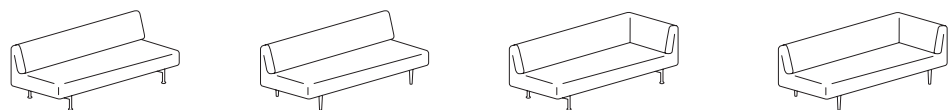

Elle se caractérise par des coussins moelleux et géométriques sur le dossier et les accoudoirs des canapés et des fauteuils, intégrés par couture au corps du meuble. Les sièges, conçus sur des pieds en chêne de couleur naturelle ou en acier vernis en noir, peuvent être combinés avec des tables de différentes formes et hauteurs. Les plateaux de table sont réalisés en chêne massif.

Tables

Structure Pieds en métal revêtus de peinture en poudre, pieds en chêne, vernis

Plateaux Lamellé-collé en chêne massif en combinaison avec des pieds en chêne, contreplaqué plaqué chêne en combinaison avec des pieds en acier

Largeur × Profondeur × Hauteur × Hauteur de l'assise en (cm)

MS/PK/L 89 x 89 x 42 MS/PK/D 89 x 89 x 42 MS/1/0/L 89 x 89 x 76 x 42 MS/1/0/D 89 x 89 x 76 x 42 MS/2/0/L 177 x 89 x 76 x 42

MS/2/0/D 177 x 89 x 76 x 42 MS/2/L/L MS/2/P/L 177 x 89 x 76 x 42 MS/2/L/D MS/2/P/D 177 x 89 x 76 x 42 MS/2/2/L 177 x 89 x 76 x 42 MS/2/2/D 177 x 89 x 76 x 42

MS/2,5/0/L 221 x 89 x 76 x 42 MS/2,5/0/D 221 x 89 x 76 x 42 MS/2,5/L/L MS/2,5/P/L 221 x 89 x 76 x 42 MS/2,5/L/D MS/2,5/P/D 221 x 89 x 76 x 42

MS/2,5/2/L 221 x 89 x 76 x 42 MS/2,5/2/D 221 x 89 x 76 x 42 MS/3/0/L 265 x 89 x 76 x 42 MS/3/0/D 265 x 89 x 76 x 42